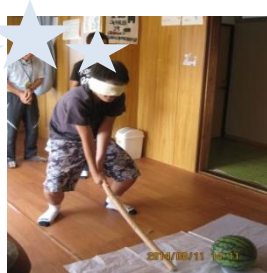

夏休みがいっぱい！

暑い中、たくさんの友達と色々な行事を企画して元気に過ごしました。

- 見学・・・コココーラ工場・ヤクルト工場・「空と雲の家」での合唱見学・羽生水族館
- 電車体験・・・「ニューシャトル」(内宿駅～大宮駅往復)
- 室内遊び・・・スイカ割り、カキ氷、ヨーヨー釣りなど

↑ →
羽生水族館

← コココーラ工場

← ↑
電車体験

← 電車体験の途中、
大宮駅でおやつタイム

夏休みは楽しいネ